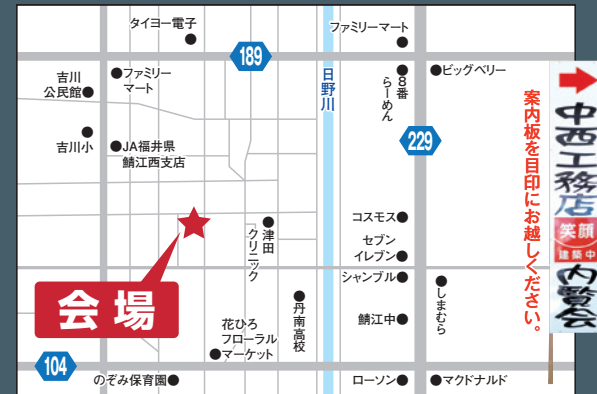

平屋

10/23^{SAT}・24^{SUN} 完成内覧会

ご予約優先

9:00~16:30

会場

Google Map

会場 / 鯖江市平井町

道に迷ったら