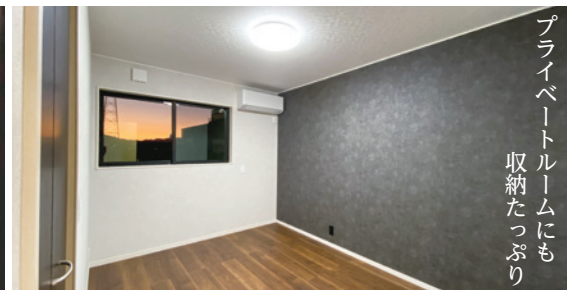

リビングの吹き抜けが開放感を演出

いそがしい朝も2台の洗面台でストレスフリー

夜は中庭のウッドデッキで夕涼み
休日は家族でバーベキュー

プライベートルームにも収納たっぷり

地震に強い、快適で省エネ

高断熱 + 高气密

高性能断熱材
高气密性能

C値0.5cm²/m²